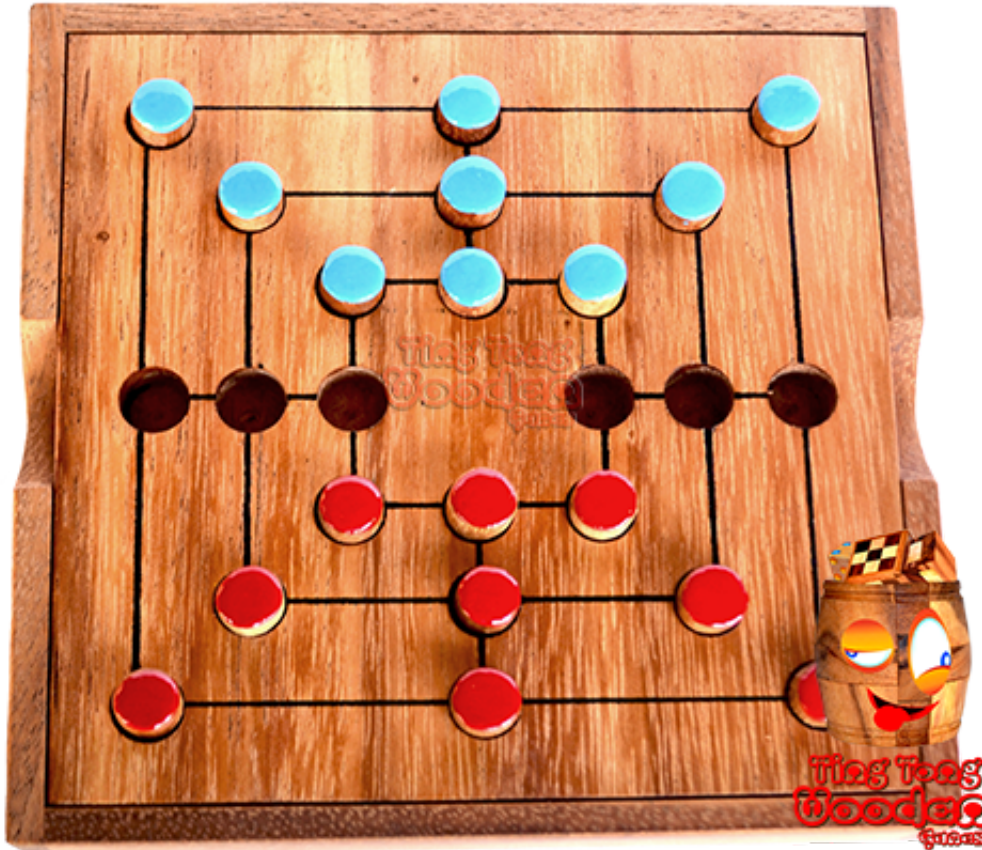

Mühle Spiel large Strategiespiel für 2 Spieler

Mühle Strategie

small in einer Holzbox, strategisches Spiel für 2 mit den Maßen 10 x10 x 3 cm , samanea wooden game

Mühlespiel in größerer Holzbox. Bringe drei Deiner Farbe in eine Reihe....um eine Mühle zu erhalten...
 Bekantung nicht bewertet