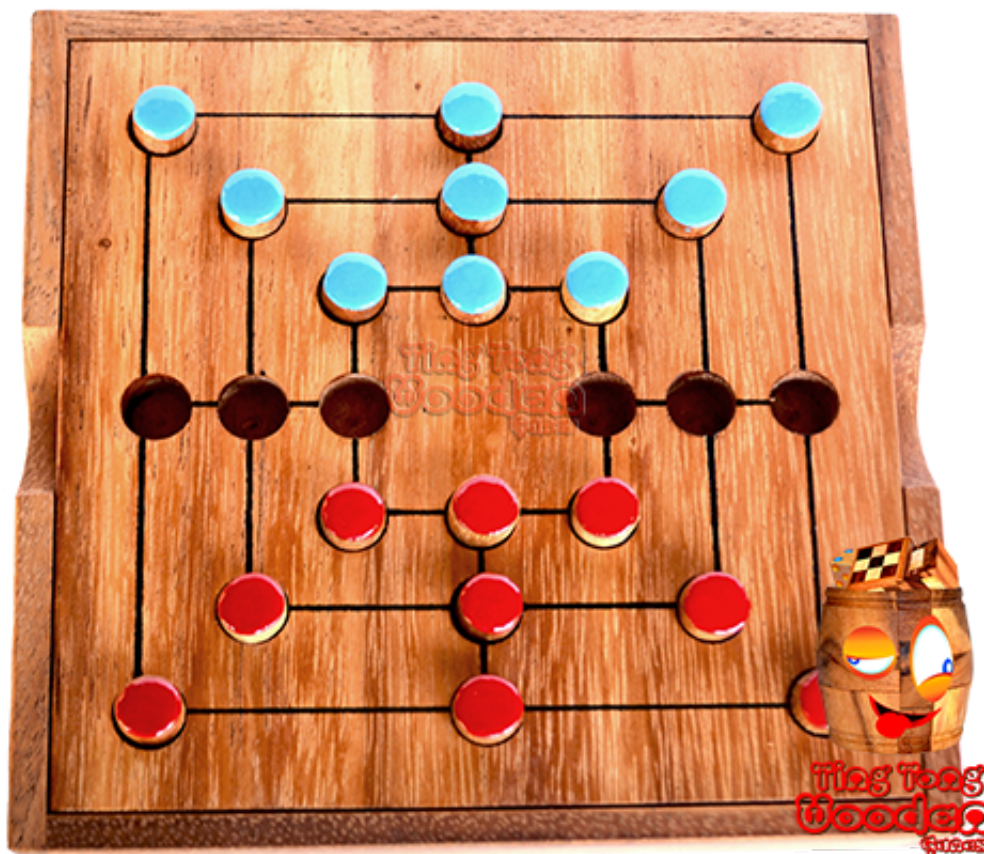

Mühle Spiel large Strategischespiel für 2 Spieler

Mühle Strategie

small in einer Holzbox, strategisches Spiel für 2 mit den Maßen 10 x10 x 3 cm , samanea wooden game

Mühlespiel in größerer Holzbox. Bringe drei Deiner Farbe in eine Reihe....um eine Mühle zu erhalten...
 Regeln: [Klick hier](#)