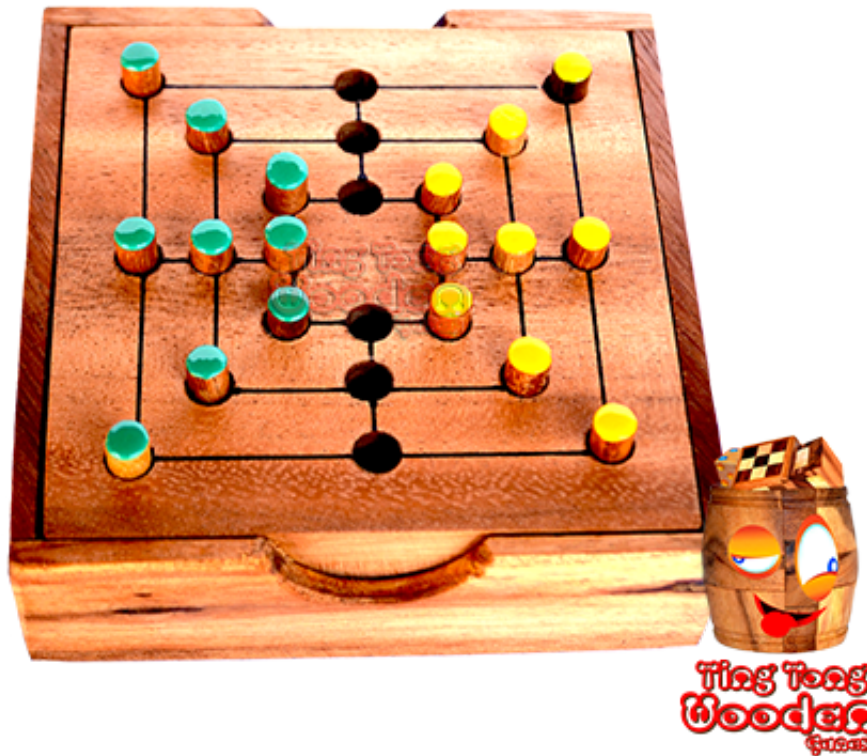

Mühle Spiel small Strategiespiel für 2 Spieler

Mühle Strategie

small in einer Holzbox, Strategie Spiel für 2 mit den Maßen 11,2 x 11,2 x 2,8 cm , strategy samanea wooden game

Mühle ein Strategiespiel wo drei Deiner Farbe in eine Reihe zur Mühle gesetzt werden müssen damit Du ein Stein des Gegners nehmen kannst....