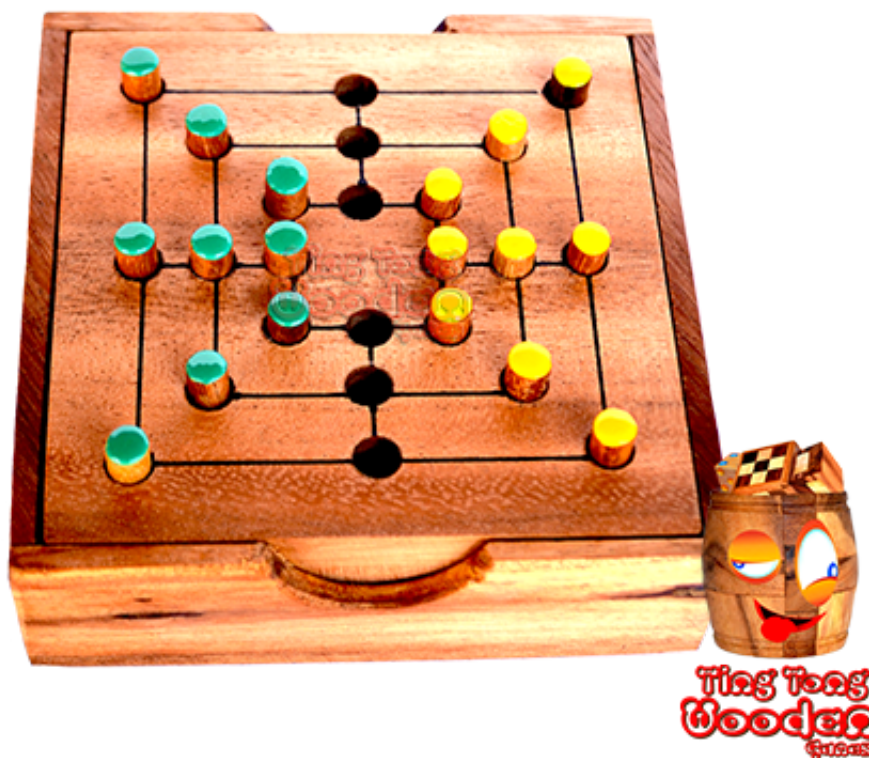

Mühle Spiel small Strategiespiel für 2 Spieler

Mühle Strategie

small in einer Holzbox, Strategie Spiel für 2 mit den Maßen 11,2 x 11,2 x 2,8 cm , strategy samanea wooden game

Mühle ein Strategiespiel wo drei Deiner Farbe in eine Reihe zur Mühle gesetzt werden müssen damit Du ein Stein des Gegners nehmen kannst....