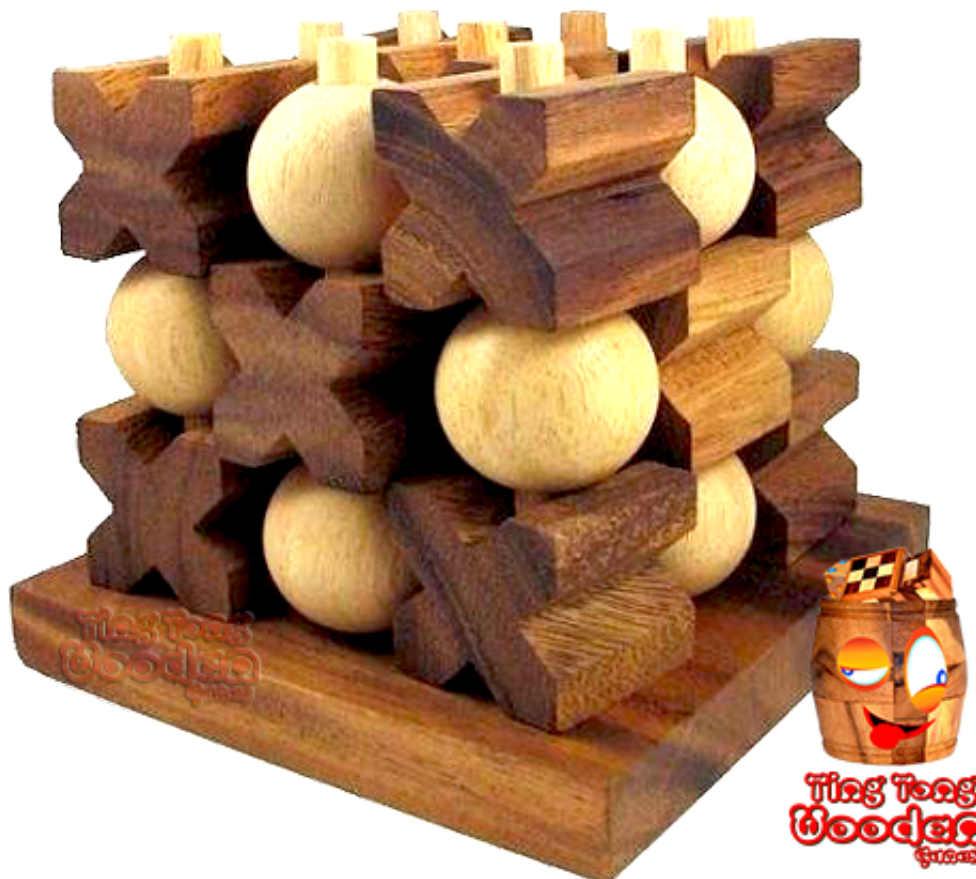

Tic Tac Toe 3D large XO Strategischespiel Käsekästchen

Tic Tac Toe 3D

large Käsekästchen 3 D Spiel oder XO 3D Variante in den Maßen 19,0 x 19,0 x 15,0 cm, tic tac toe xo 3d samanea wooden game

Käsekästchen oder XO in der großen 3D Variante...aus Holz. Strategischespiel für 2 Personen wer hat zuerst eine Reihe aus 3 X oder 3 O diesmal auch in der Tiefe ...