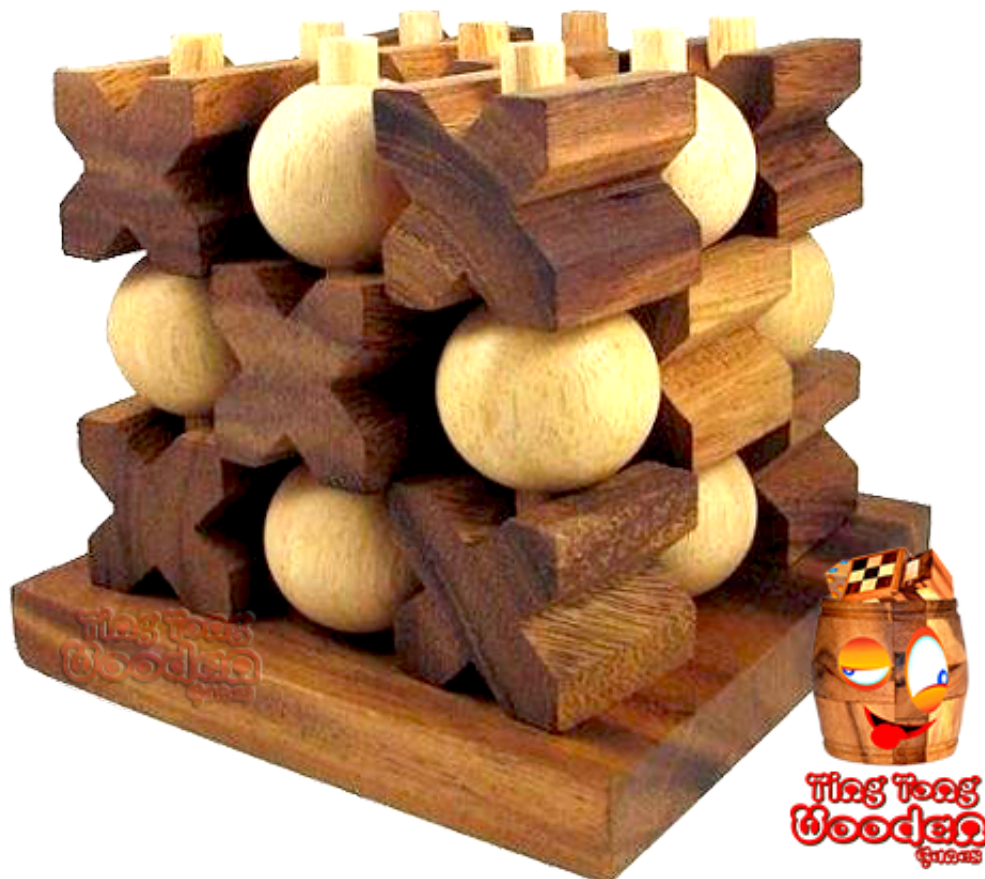

Tic Tac Toe 3D large XO Strategischespiel Käsekästchen

Tic Tac Toe 3D

large Käsekästchen 3 D Spiel oder XO 3D Variante in den Maßen 19,0 x 19,0 x 15,0 cm, tic tac toe xo 3d samanea wooden game

Käsekästchen oder XO in der großen 3D Variante...aus Holz. Strategischespiel für 2 Personen wer hat zuerst eine Reihe aus 3 X oder 3 O diesmal auch in der Tiefe ...