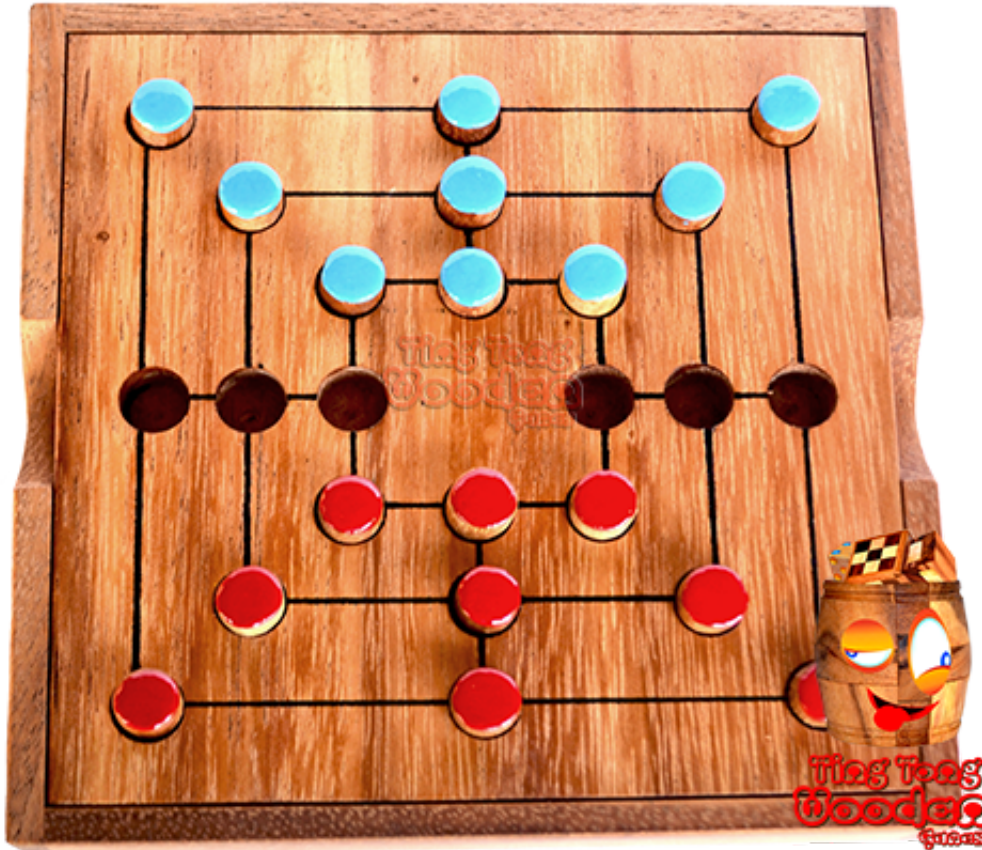

Mühle Spiel large Strategiespiel für 2 Spieler

Mühle Strategie

small in einer Holzbox, strategisches Spiel für 2 mit den Maßen 10 x10 x 3 cm , samanea wooden game

Mühlespiel in größerer Holzbox. Bringe drei Deiner Farbe in eine Reihe....um eine Mühle zu erhalten...
 Preis: 12,00 €