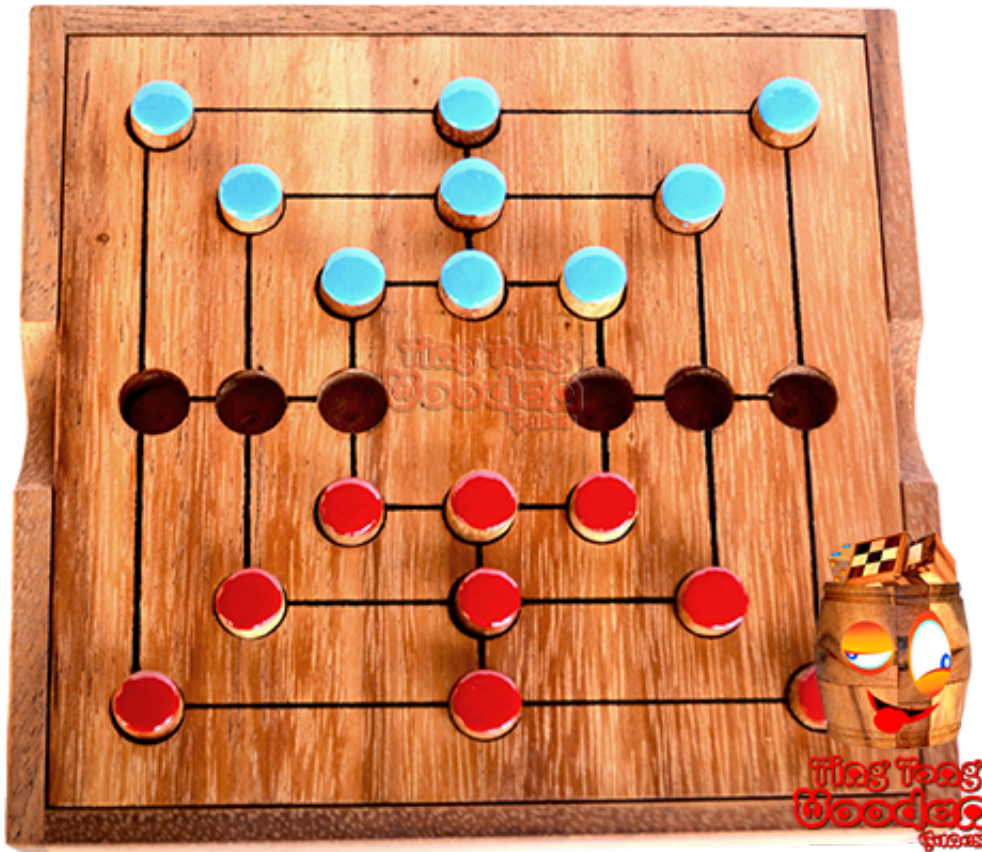

## Mühle Spiel large Strategischespiel für 2 Spieler

Mühle Strategie

small in einer Holzbox, strategisches Spiel für 2 mit den Maßen 10 x10 x 3 cm , samanea wooden game

Mühlespiel in größerer Holzbox. Bringe drei Deiner Farbe in eine Reihe....um eine Mühle zu erhalten...  
 Preis: 12,00 €