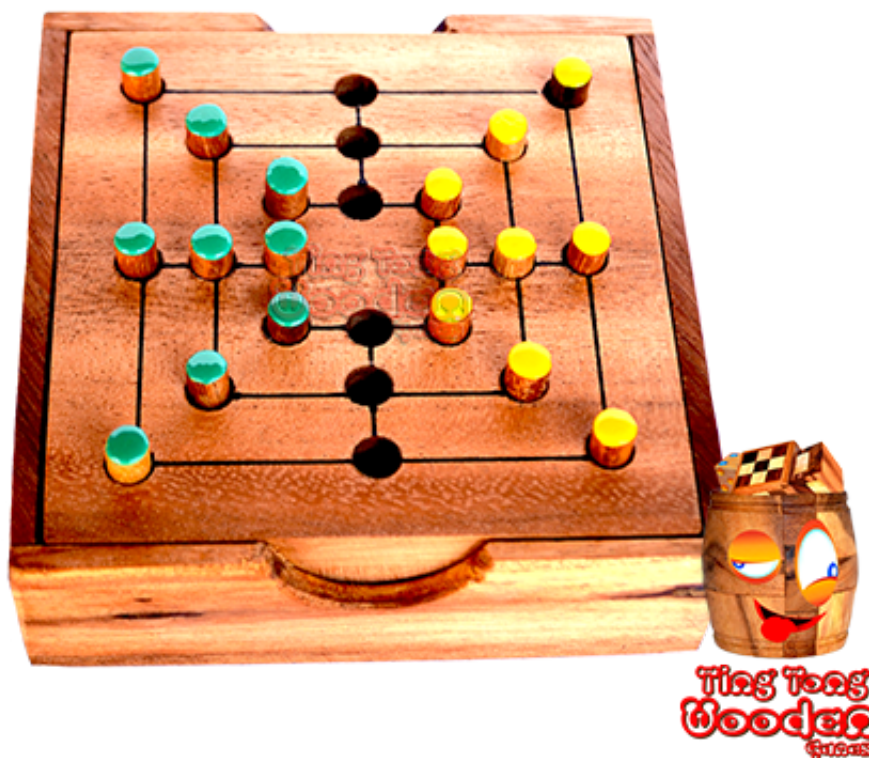

## Mühle Spiel small Strategiespiel für 2 Spieler

Mühle Strategie

small in einer Holzbox, Strategie Spiel für 2 mit den Maßen 11,2 x 11,2 x 2,8 cm , strategy samanea wooden game

Mühle ein Strategiespiel wo drei Deiner Farbe in eine Reihe zur Mühle gesetzt werden müssen damit Du ein Stein des Gegners nehmen kannst....