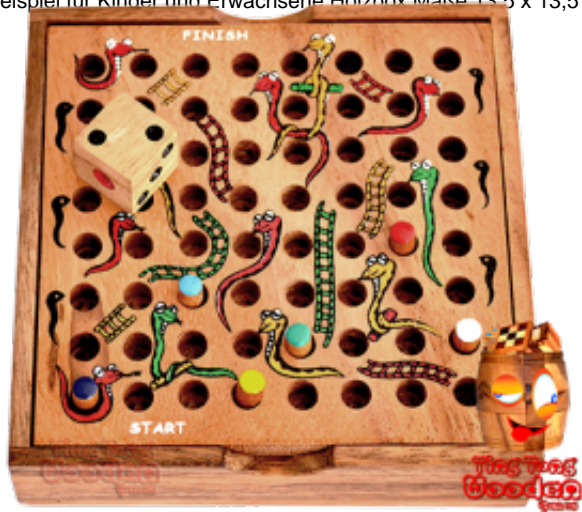

Schlange Leiter Würfelspiel für 2 bis 4 Spieler

Schlange Leiter

Würfelspiel für Kinder und Erwachsene Holzbox Maße 13,5 x 13,5 x 3,2 cm, snake and ladder samanea wooden game

Schlange Leiter ...versuche durch würfeln schnell nach oben zu kommen...aber vorsicht an einigen Stellen rutscht Du an den Schlangen wieder runter...