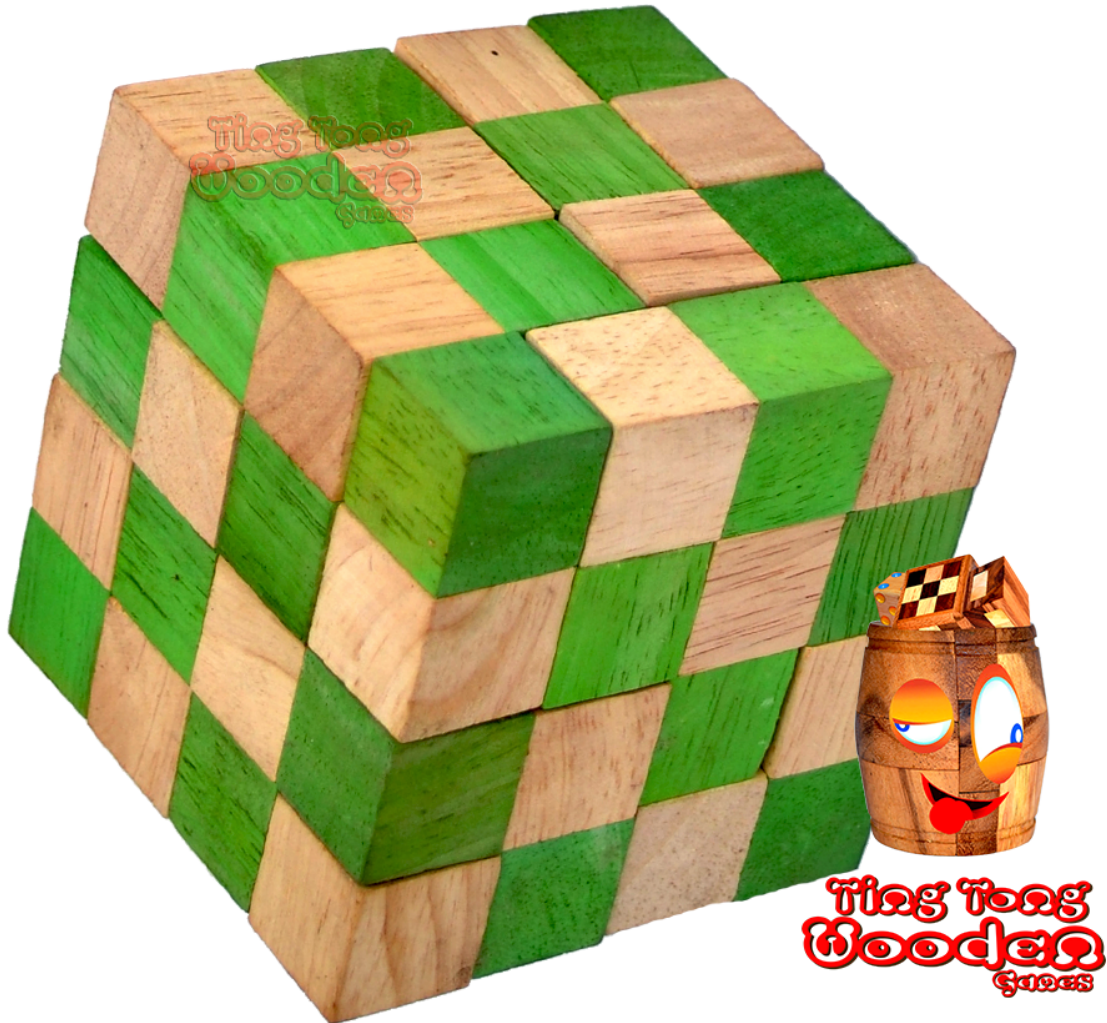

## Cobra Snake Cube large grün Schlangenwürfel Holzpuzzle

Anaconda Würfelschlange Cobra Snake Cube large grün Schlangenwürfel 4x4x4 Ting Tong 3D Puzzle in den Maßen 8,0 x 8,0 x 8,0 cm, samanea wooden puzzle