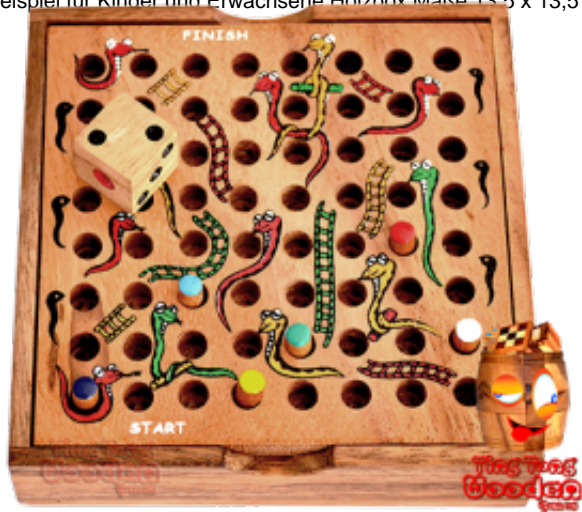

## Schlange Leiter Würfelspiel für 2 bis 4 Spieler

Schlange Leiter

Würfelspiel für Kinder und Erwachsene Holzbox Maße 13,5 x 13,5 x 3,2 cm, snake and ladder samanea wooden game

Schlange Leiter ...versuche durch würfeln schnell nach oben zu kommen...aber vorsicht an einigen Stellen rutscht Du an den Schlangen wieder runter...