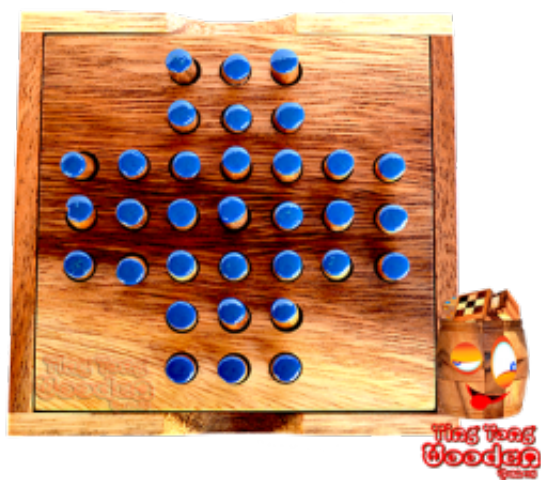

## Solitaire Box Steckhalma Box small Strategiespiel 1 Spieler

Steckhalma Strategie Spiel für 1 Spieler aus Holz in den Maßen 11,2 x 11,2 x 2,8 cm, solitaire samanea wooden game

Das Ziel des Solitaires ist es, eine endgültige Position zu erreichen, die nur eine Kugel umfasst, die idealerweise in der zentralen Position platziert ist. Um einen Ball zu nehmen, muss man mit einem anderen Ball darüber in Richtung eines leeren Quadrats springen. Diagonaler Griff ist verboten. Das Tablett verwandelt sich in eine clevere Box, die leicht zu lagern oder zu transportieren ist.