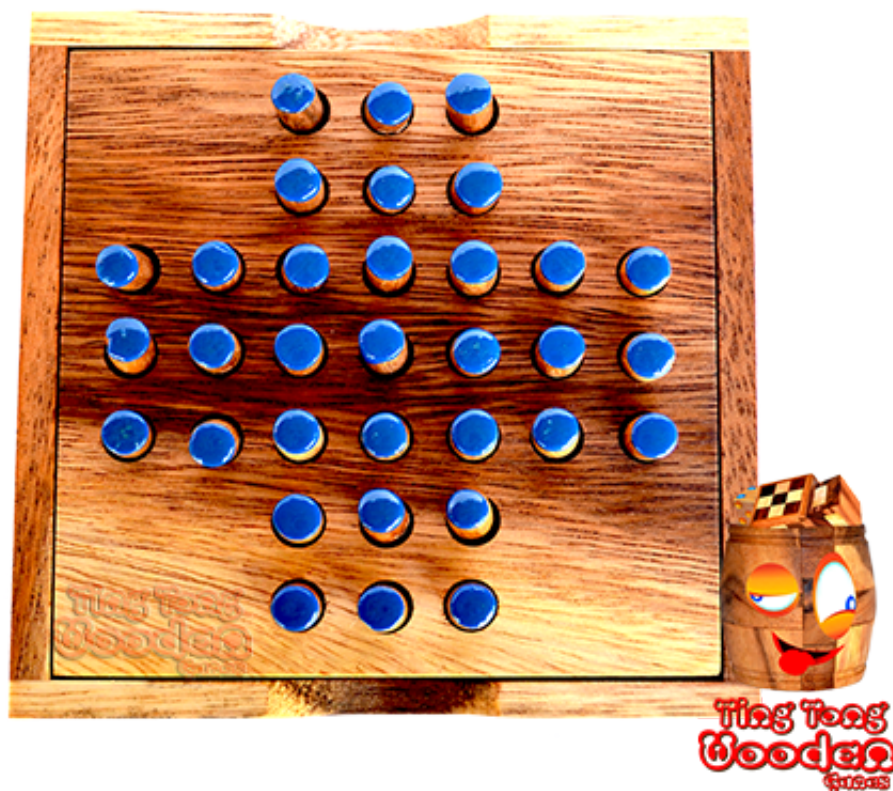

## Solitaire Box Steckhalma Box small Strategiespiel 1 Spieler

Steckhalma Strategie Spiel für 1 Spieler aus Holz in den Maßen 11,2 x 11,2 x 2,8 cm, solitaire samanea wooden game

Das Ziel des Solitaires ist es, eine endgültige Position zu erreichen, die nur eine Kugel umfasst, die idealerweise in der zentralen Position platziert ist. Um einen Ball zu nehmen, muss man mit einem anderen Ball darüber in Richtung eines leeren Quadrats springen. Diagonaler Griff ist verboten. Das Tablett verwandelt sich in eine clevere Box, die leicht zu lagern oder zu transportieren ist.