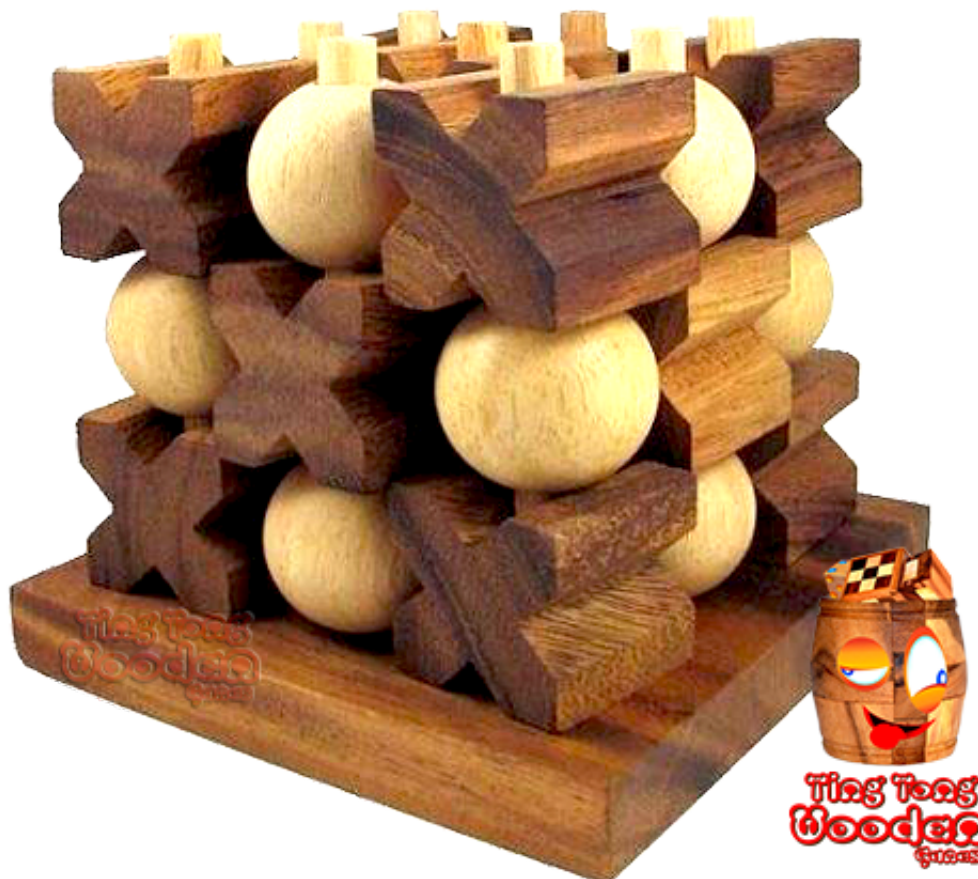

Tic Tac Toe 3D large XO Strategischespiel Käsekästchen

Tic Tac Toe 3D

large Käsekästchen 3 D Spiel oder XO 3D Variante in den Maßen 19,0 x 19,0 x 15,0 cm, tic tac toe xo 3d samanea wooden game

Käsekästchen oder XO in der großen 3D Variante...aus Holz. Strategischespiel für 2 Personen wer hat zuerst eine Reihe aus 3 X oder 3 O diesmal auch in der Tiefe ...