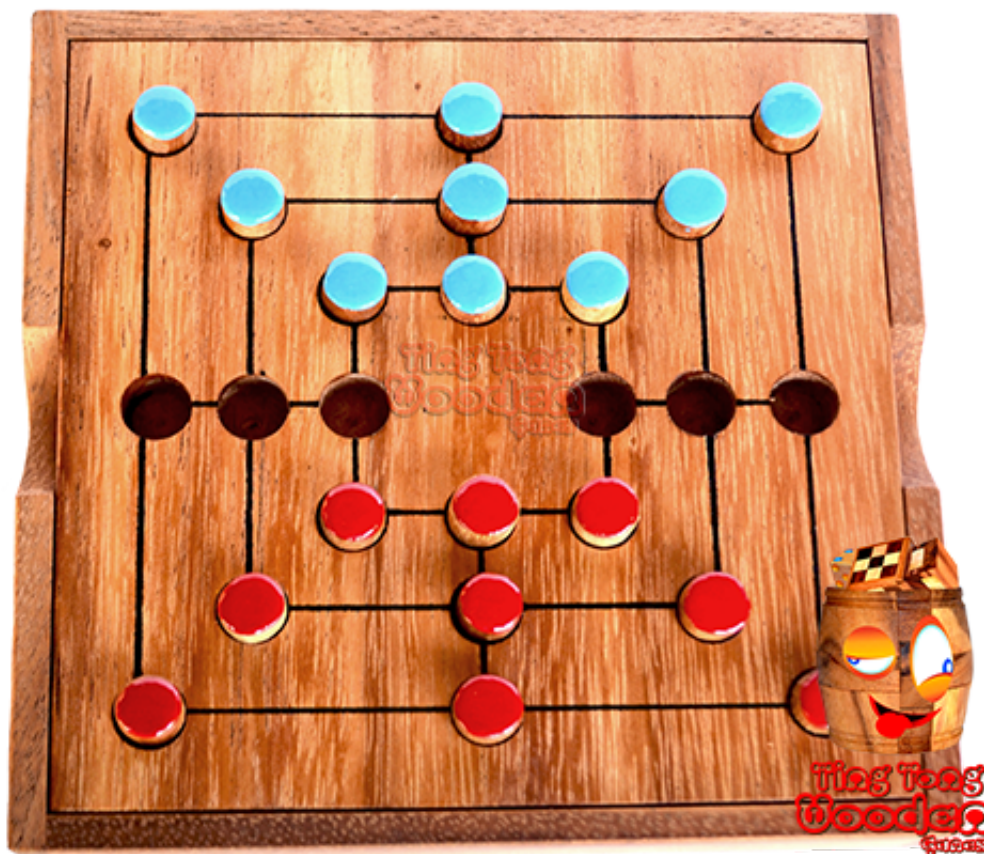

Mühle Spiel large Strategischespiel für 2 Spieler

Mühle Strategie

small in einer Holzbox , strategisches Spiel für 2 mit den Maßen 10 x10 x 3 cm , samanea wooden game

Mühlespiel in größerer Holzbox. Bringe drei Deiner Farbe in eine Reihe....um eine Mühle zu erhalten...
 Nie więcej niż 120 zł cena