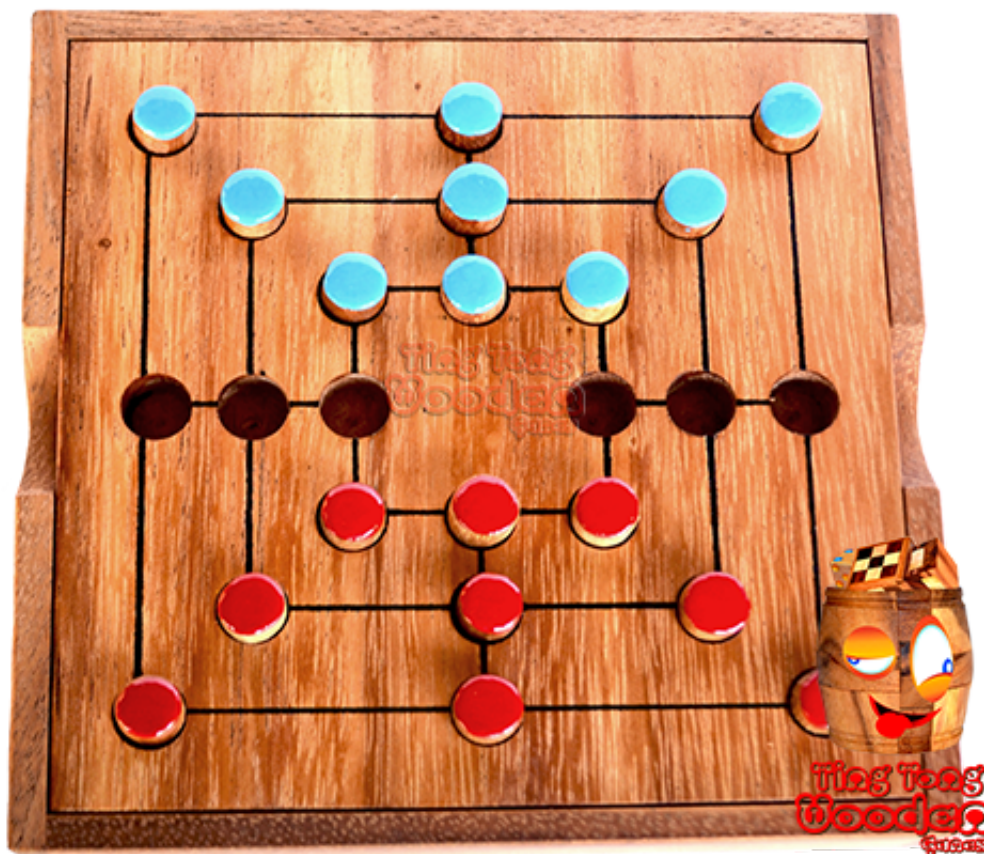

Mühle Spiel large Strategischespiel für 2 Spieler

Mühle Strategie

small in einer Holzbox, strategisches Spiel für 2 mit den Maßen 10 x10 x 3 cm , samanea wooden game