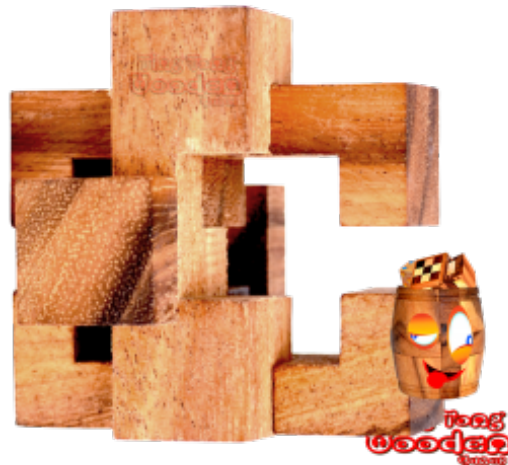

## Teufelsknoten XS Notec mini Zimmermannsknoten Puzzle

Teufelsknoten Zimmermannsknoten extra small Interlock Puzzle Holz mit Maßen 5,0 x 5,0 x 5,0 cm , notec cube puzzle brain teaser

Knobelholz.de GmbH Brandenburger Str. 39 15754 Heideseen / Berlin  
Tel: +49 33767 81992 Mob: +49 177 8199200 eMail: [service@knobelholz.de](mailto:service@knobelholz.de)  
St. Nr.: 049/112/02153 USt-ID.: DE 261939751 Register: HRB 10281 CB  
Bank: Commerzbank IBAN: D51100400000242524700 BIC: COBADEFFXXX

Teufelsknoten der Urknoten Notec, der Zimmermannsknoten XS, es sind nur 6 Teile aber der Wahnsinn in Holz...  
??????????

**Sold Out!**

1-3  
Monate/month  
Wartezeit/ to waiting

**! SORRY!  
AUSVERKAUFT**