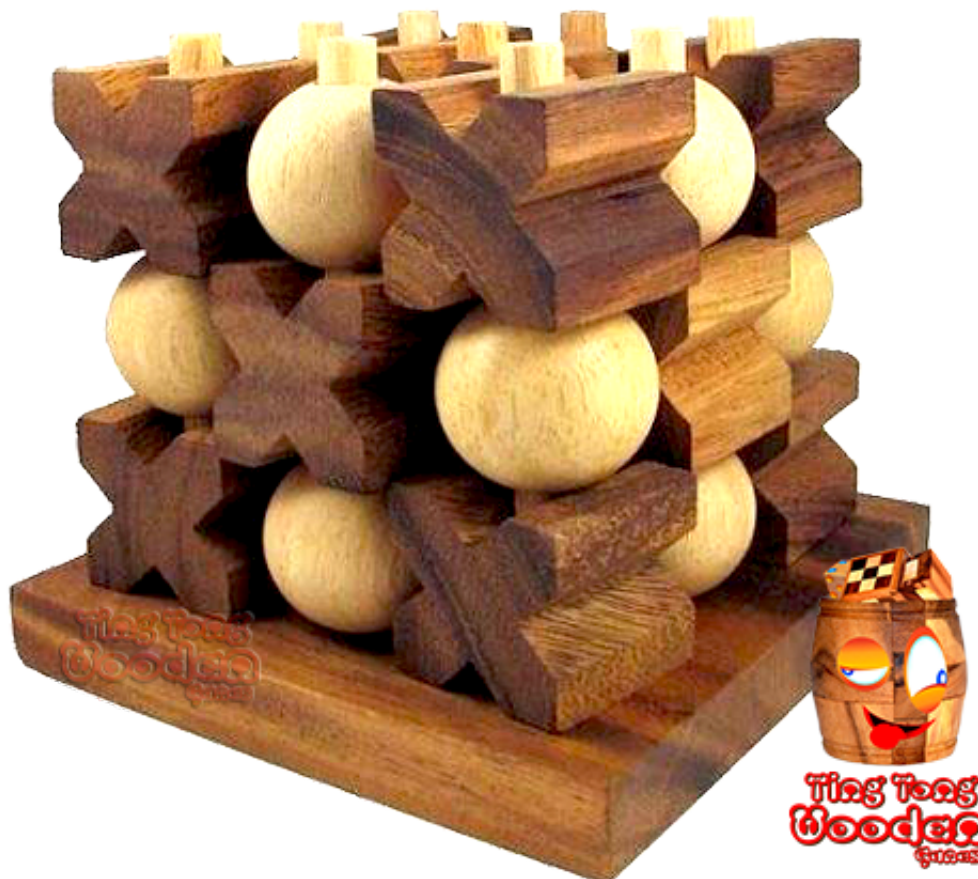

Tic Tac Toe 3D large XO Strategischespiel Käsekästchen

Tic Tac Toe 3D

large Käsekästchen 3 D Spiel oder XO 3D Variante in den Maßen 19,0 x 19,0 x 15,0 cm, tic tac toe xo 3d samanea wooden game

Käsekästchen oder XO in der großen 3D Variante...aus Holz. Strategischespiel für 2 Personen wer hat zuerst eine Reihe aus 3 X oder 3 O diesmal auch in der Tiefe ...
~~129,00 €~~ ??? ????????